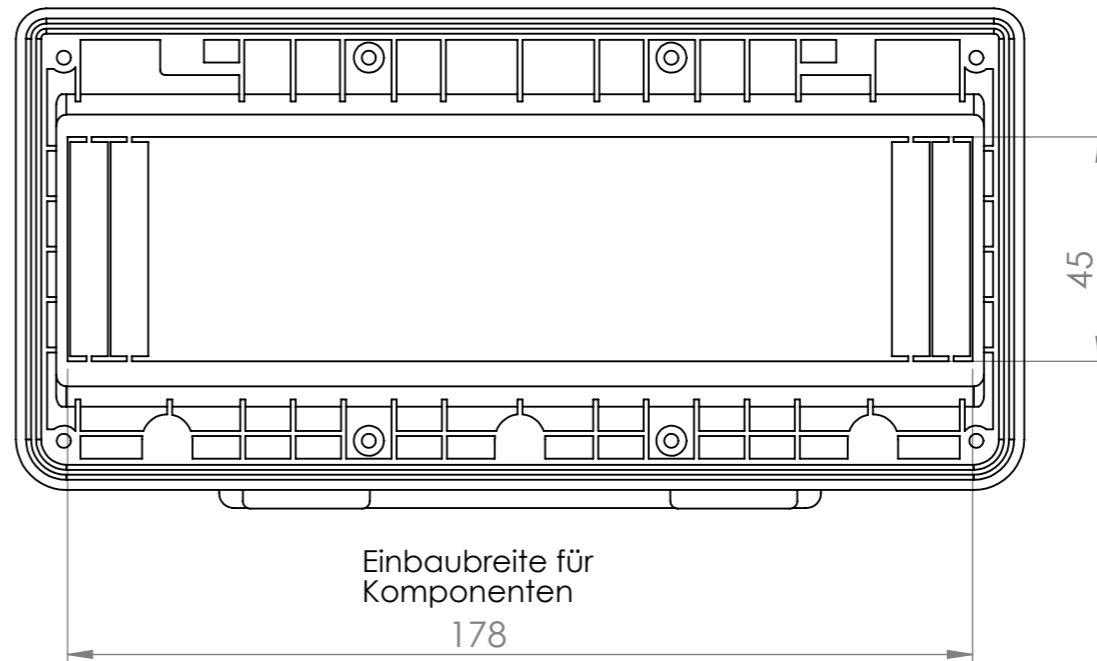

Ansicht: "A"
180° gedreht gezeichnet

				Tag	Name	Bezeichnung 40751137_Einbaurahmen mit Klappfenster_10-pol
			Bearb.	31.1.2018	Kritzer	
			Gepr.			ZgNr. G:\SW\Ma\Artikel\ 2D-Zeichnungen
Ind. Änderung		Tag	Name	KLINGER BORN		