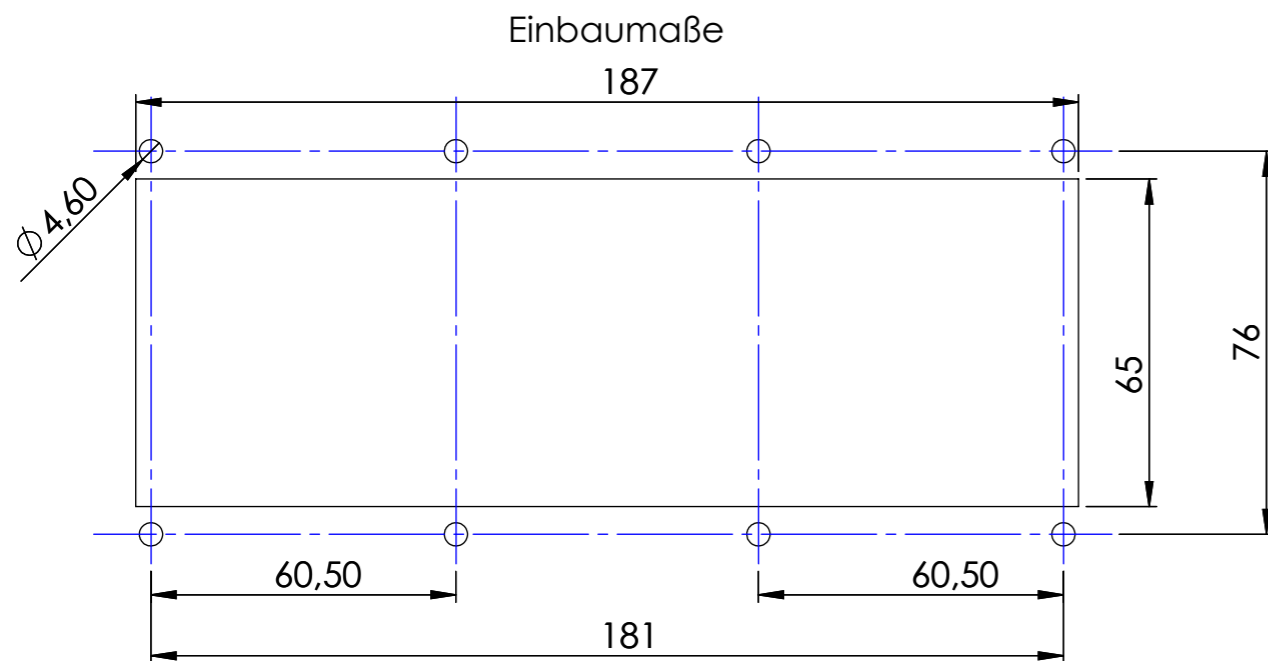

Ansicht: "A"
180° gedreht gezeichnet

				Tag	Name	Bezeichnung 40751137_Einbaurahmen mit Klappfenster_10-pol
			Bearb.	31.1.2018	Kritzer	
			Gepr.			ZgNr. G:\SW\Ma\Artikel\ 2D-Zeichnungen
Ind. Änderung		Tag	Name	KLINGER BORN		