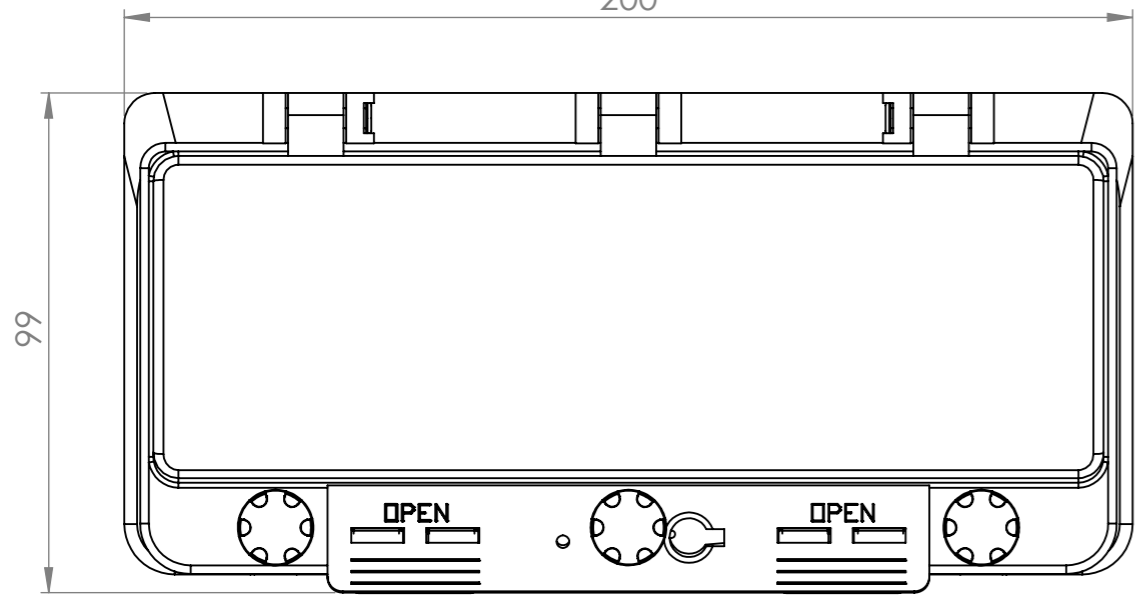

Ansicht: "A"
180° gedreht gezeichnet

				Tag	Name	Bezeichnung 40751137_Einbaurahmen mit Klappfenster_10-pol
			Bearb.	31.1.2018	Kritzer	
			Gepr.			ZgNr. G:\SW\Ma\Artikel\ 2D-Zeichnungen
Ind. Änderung		Tag	Name	KLINGER BORN		