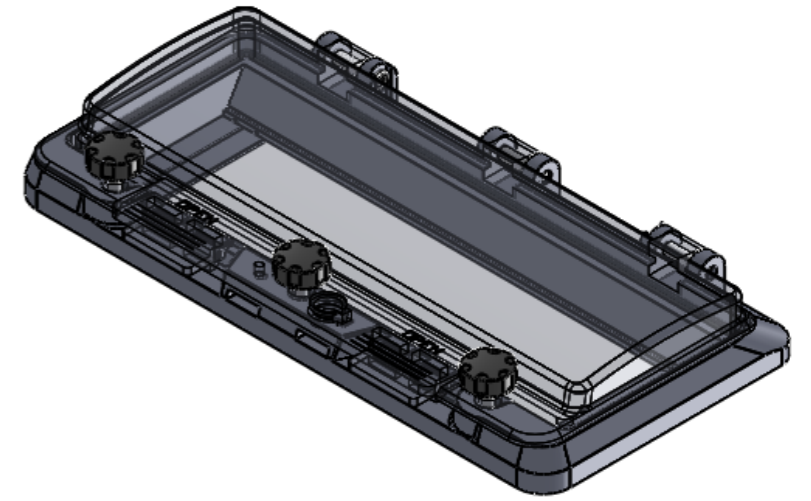

Ansicht: "A"
180° gedreht gezeichnet

				Tag	Name	Bezeichnung 40751137_Einbaurahmen mit Klappfenster_10-pol
			Bearb.	31.1.2018	Kritzer	
			Gepr.			ZgNr. G:\SW\Ma\Artikel\ 2D-Zeichnungen
Ind. Änderung		Tag	Name	KLINGER BORN		