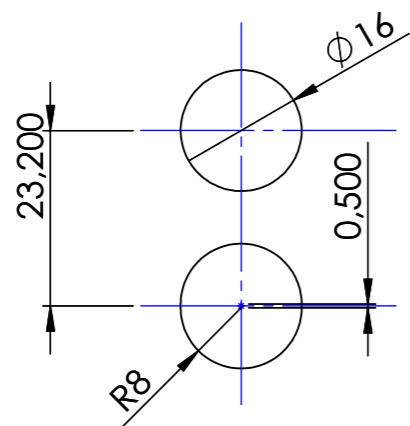

Einbaumaße

| | | | | | | |
|---------------|--|-----|--------|---------------------|---------|---|
| | | | | Tag | Name | Bezeichnung 85000577_Einbautastenfeld 1S und 1Ö |
| | | | Bearb. | 8.3.2023 | Kritzer | |
| | | | Gepr. | | | ZgNr. G:\SW\Prj\ |
| Ind. Änderung | | Tag | Name | KLINGER BORN | | |