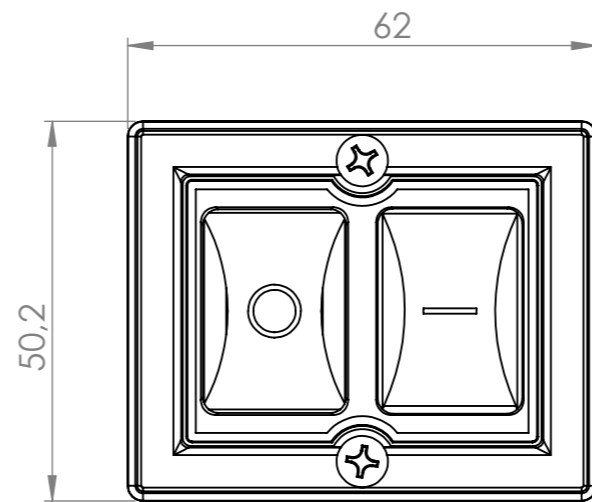

Einbaumaße

| | | | | | | |
|---------------|--|-----|--------|---------------------|---------|---|
| | | | | Tag | Name | Bezeichnung 85000577_Einbautastenfeld 1S und 1Ö |
| | | | Bearb. | 8.3.2023 | Kritzer | |
| | | | Gepr. | | | ZgNr. G:\SW\Prj\ |
| Ind. Änderung | | Tag | Name | KLINGER BORN | | |