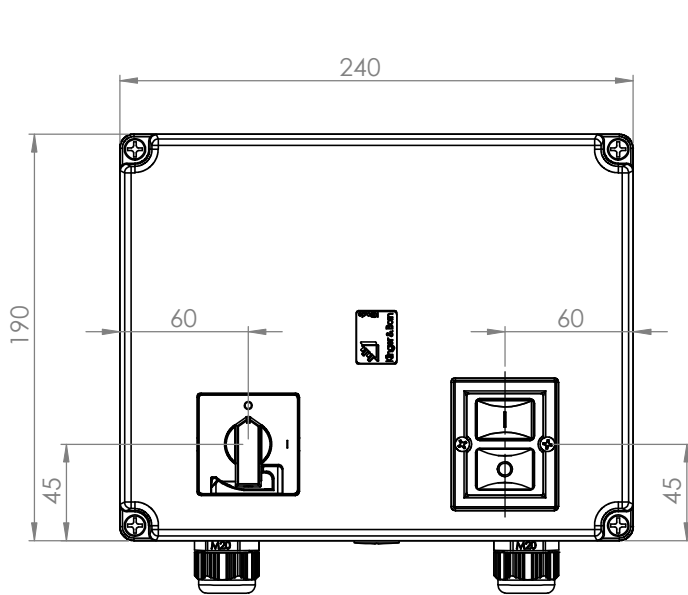

Innenansicht Unterteil

Ansicht "B"

			Tag	Name	Bezeichnung 0098.4002 K4000
		Bearb.	19.11.2013	Krämer	
		Gepr.			
Ind. Änderung	Tag	Name	<b>KLINGER BORN</b>		ZgNr. G:\SW\Ma\Ku\Intern\00984002\