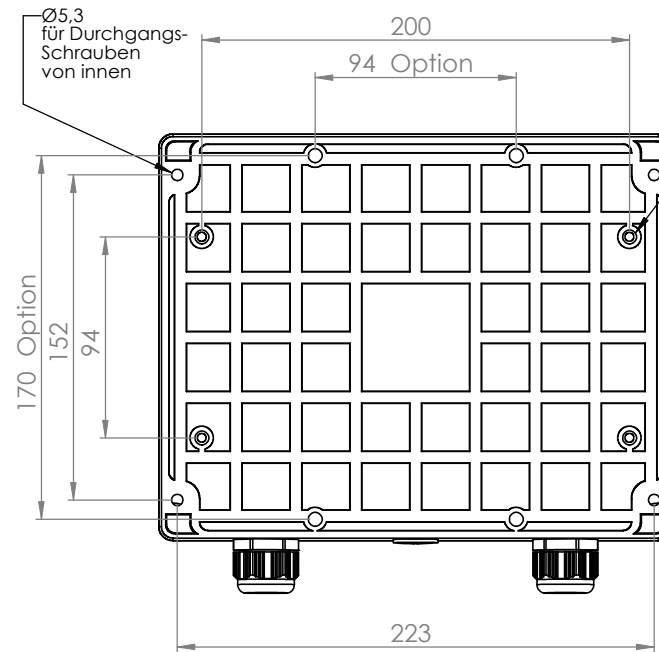

Innenansicht Unterteil

Ansicht "B"

			Tag	Name	Bezeichnung 0098.4002 K4000
		Bearb.	19.11.2013	Krämer	
		Gepr.			
Ind. Änderung	Tag	Name	<b>KLINGER BORN</b>		ZgNr. G:\SW\Ma\Ku\Intern\00984002\