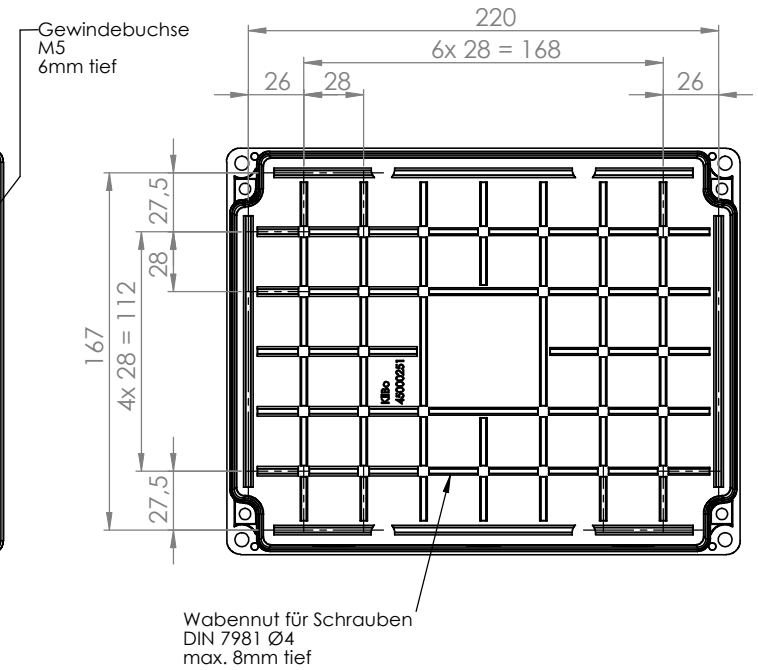

Innenansicht Unterteil

Ansicht "B"

			Tag	Name	Bezeichnung 0098.4002 K4000
		Bearb.	19.11.2013	Krämer	
		Gepr.			
Ind. Änderung	Tag	Name	<b>KLINGER BORN</b>		ZgNr. G:\SW\Ma\Ku\Intern\00984002\